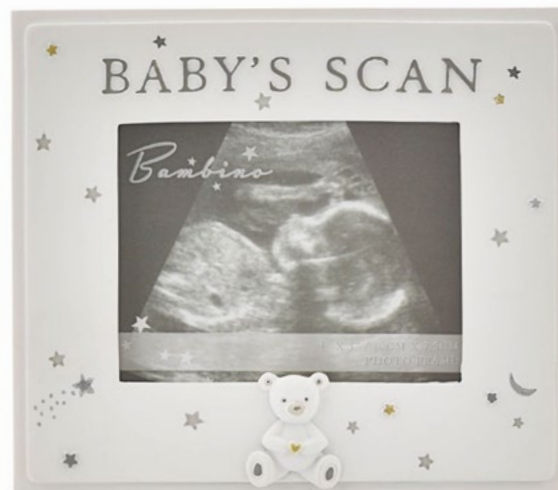

Ref. CG1417 - 9x13 cm

Marco Twinkle twinkle madera blanca.

Ref. CG1905

Ref. CG1906

Marcos Little Girl y Little Boy en madera, con adorno de macramé.

Ref. CG1333

Ref. CG1631 - 7,5x10 cm

10