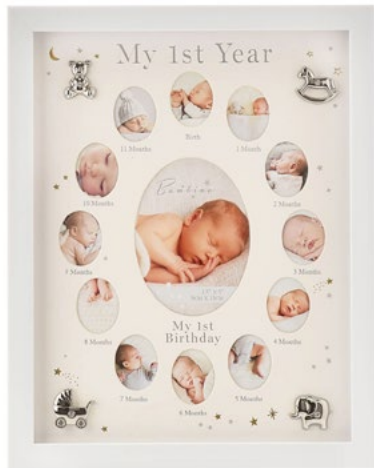

Marco Together MDF.

Ref. FA127

Marco con tres espacios perfectos para fotografías con tu perro.

AND Co.

AND Co.

Ref. BM137

Marco Primer año para fotografías de recién nacidos.

9