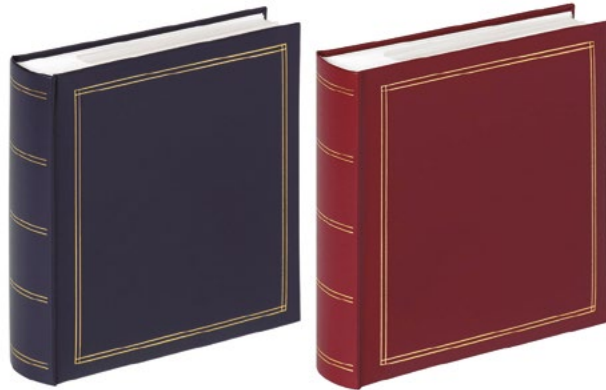

Familia de álbumes Amazing memories en diferentes tamaños. Perfectos para combinar manteniendo el mismo estilo.

Disponibles en 3 colores diferentes: salmón (R), verde (A), azul (L).

ME-486 / 200 fotos - 10x15 cm

Familia de álbumes Monza, estilo clásico en diferentes tamaños.
Perfectos para combinar manteniendo el mismo estilo.
Disponibles en 2 colores diferentes: azul (L), rojo (R).

ME-138 / 200 fotos - 10x15 cm