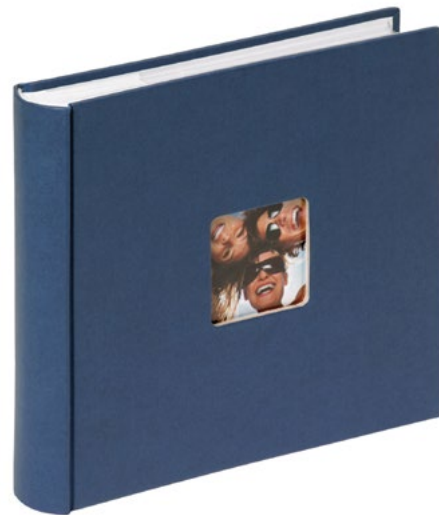

Fun
ME-110 / 200 fotos 10x15.
12 colores: A, B, C, H, K, L, R, U, W, X, BL, BR.