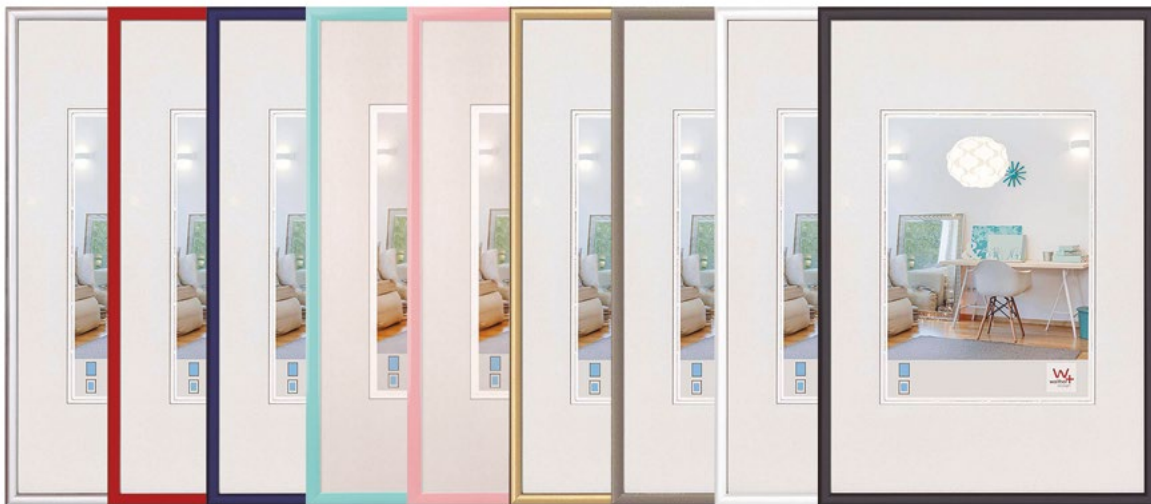

Lifestyle

Marcos acrílicos con perfil ligeramente redondeado.
Disponible en 9 colores: S, R, L, U, Q, G, D, W, B.

Lifestyle

- KV015_ / 10x15 cm**
- KV318_ / 13x18 cm**
- KV520_ / 15x20 cm**
- KV824_ / 18x24 cm**
- KV025_ / 20x25 cm**
- KV030_ / 20x30 cm**
- KV130_ / 21x29,7 cm**
- KV430_ / 24x30 cm**
- KV040_ / 30x40 cm**
- KV045_ / 30x45 cm**