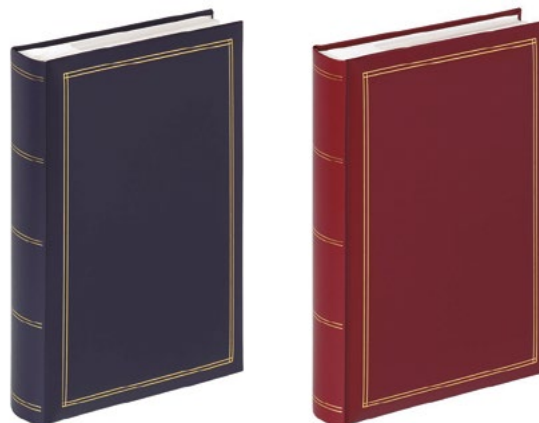

Familia de álbumes Monza, estilo clásico en diferentes tamaños.
Perfectos para combinar manteniendo el mismo estilo.
Disponibles en 2 colores diferentes: azul (L), rojo (R).

ME-138 / 200 fotos - 10x15 cm

ME-139 / 200 fotos - 13x18 cm

ME-140 / 300 fotos cm - 10x15 cm

ÁLBUM SLIP-IN

Pheline | Fun | Variety | Terrazo

Álbumes slip-in con diferentes diseños y temáticas.

El álbum slip-in se caracteriza por tener hojas con fundas de plástico para facilitar la colocación de las fotos.