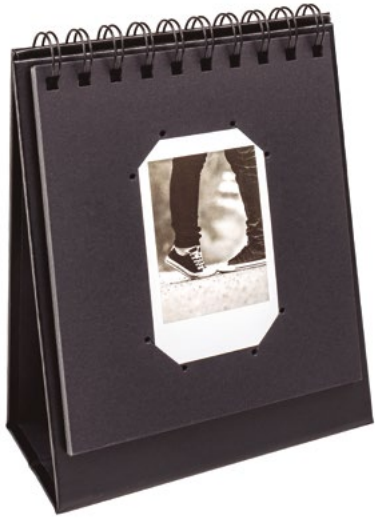

Mini frame Adventure

IR486M / tamaño foto Instax

PERSONALIZADOS

Cubo acrílico | Bolas | Llaveros

Cubo, bolas y llaveros para personalizar con tus fotos favoritas.
Perfectos para regalar o tener cerca a tus seres queridos.

MW100A / 6x 8,5x8,5 cm

GK100S / 6,5x6,5 cm

GK250H / 9,1x6,5 cm

GK095W / 6,8x6 cm

MR-196 / ø 3,5 cm

MR-199-B / 3,5x4,5 cm

PERSONALIZADOS Y VARIOS

Calendarios | Portafotos madera

Marcos formato calendario con 12 imágenes, set de 3 portafotos de madera y marco de calendario con perfil de madera y tarjetas intercambiables.

IR486B / fotos 5,4x8,6 cm

SB015B / fotos 10x15 cm
Tamaño 20x17x2 cm